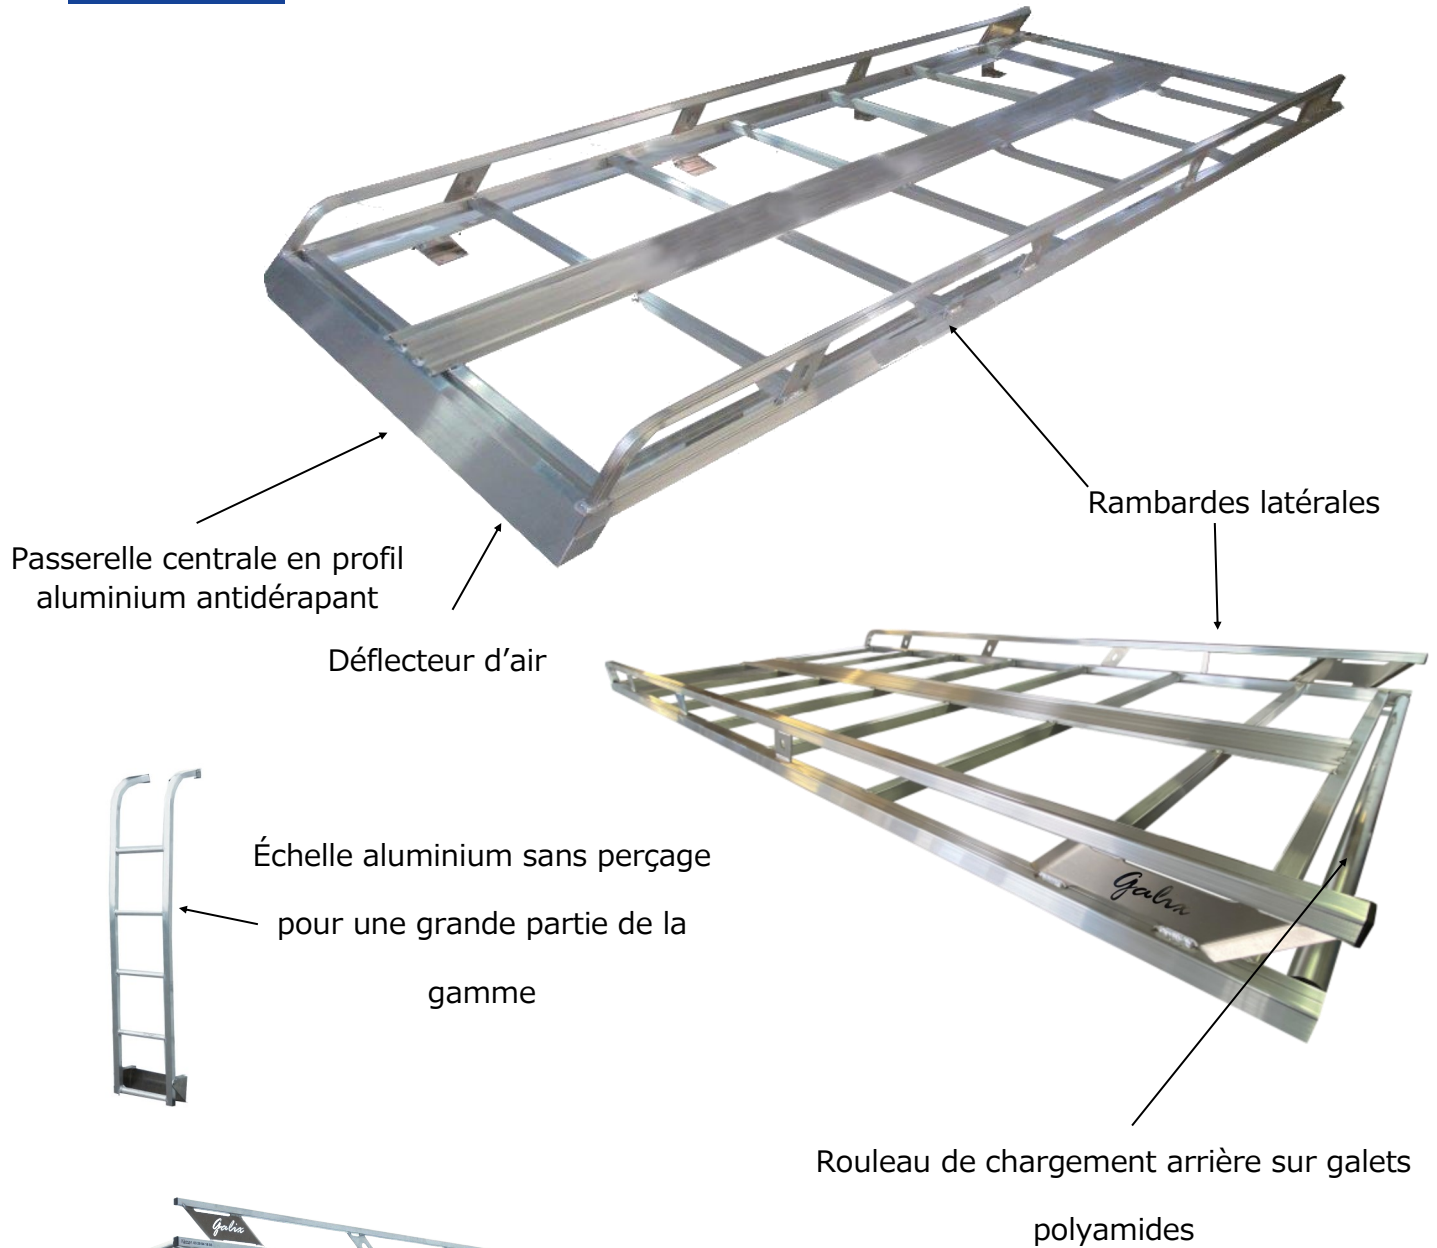

Descriptif : Galerie aluminium brut 100% recyclable

Les plus :

- Excellent CX
- Disponible pour tous les véhicules

Infos

Pratiques :

- Structure tubulaire aluminium soudée TIG
- Jusqu'à 30% plus légère qu'une galerie en acier
- Pose selon les recommandations et prédispositions constructeurs
- Pattes de fixation amovibles selon les références